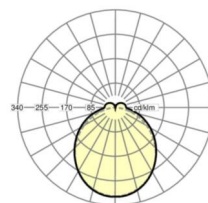

параметры

номер заказа	18574304150
код EAN	4020863358205
номер таможенного тарифа	94051190
Знак прохождения контроля	IP 20, класс защиты I, ENEC10 VDE, F, HACCP DIN10500/Food/IFS-пригодность для применения/BRC, Indoor, CE
Степень ударопрочности IK	IK03 (-20°C bis 35°C)
Температура окружения	ta -20°C в 35°C
Гарантийный срок	5 лет
Государственные программы поддержки	BEG - государственные субсидии для энергосберегающих зданий (действительна только для Германии)

электротехника

Балласт	Электронный драйвер (1 штука)
Мощность системы	53W
сетевое напряжение	230V/50Hz
класс энергосбережения/Источник света	C

Оптика

Оснастка	LED, цветопередача/оттенок света CRI ≥ 80 / 4000K
Допуск для координаты цветности (MacAdam)	3SDCM
Номинальный световой поток	8739lm
Срок службы LED	50000h L80/B10 (Tq 35°C)
светоотдача светильников	166lm/W
Угол излучения	115° (C0) / 110° (C90)
UGR поп./вдоль	27.0 / 26.4

DEEP-LINK

<https://www.regiolum.de/ru/article/18574304150>

Ссылка	LED 9000lm 840
ηLB	100 %
Φ ↓/↑	90 % / 10 %
UGR поп./вдоль	27.0 / 26.4