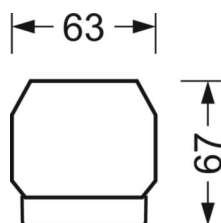

DEEP-LINK

<https://www.regiolum.de/ru/article/18574304150>

Ссылка	LED 9000lm 840
ηLB	100 %
Φ ↓/↑	90 % / 10 %
UGR поп./вдоль	27.0 / 26.4

Механика

цвет корпуса	белый стандартный для электротехники RAL 9016
размеры (LxWxH/DxH)	1531mm x 55mm x 37mm
вес (нетто)	2kg
Вид монтажа	сборка трековых систем, Установка потолочной монтажной шины, Установка потолочной монтажной рейки на Т-систему, Узел крепления маятниковой рейки на цепи, Установка маятниковой монтажной шины на стальном тросе

размеры

L	1531 mm	Длина
В	55 mm	Ширина
Н	37 mm	Высота