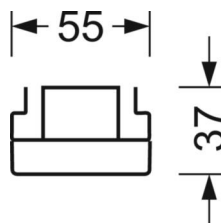

электротехника

Балласт	Электронный драйвер (1 штука)
Мощность системы	53W
сетевое напряжение	230V/50Hz
класс энергосбережения/Источник света	C

Оптика

Оснастка	LED, цветопередача/оттенок света CRI ≥ 80 / 4000K
Допуск для координаты цветности (MacAdam)	3SDCM
Номинальный световой поток	8739lm
Срок службы LED	50000h L80/B10 (Tq 35°C)
светоотдача светильников	166lm/W
Угол излучения	115° (C0) / 110° (C90)
UGR поп./вдоль	27.0 / 26.4

DEEP-LINK

<https://www.regiolum.de/ru/article/18574304150>

Ссылка	LED 9000lm 840
ηLB	100 %
Φ ↓/↑	90 % / 10 %
UGR поп./вдоль	27.0 / 26.4

Механика

цвет корпуса	белый стандартный для электротехники RAL 9016
размеры (LxWxH/DxH)	1531mm x 55mm x 37mm
вес (нетто)	2kg
Вид монтажа	сборка трековых систем, Установка потолочной монтажной шины, Установка потолочной монтажной рейки на Т-систему, Узел крепления маятниковой рейки на цепи, Установка маятниковой монтажной шины на стальном тросе

размеры

L	1531 mm	Длина
В	55 mm	Ширина
Н	37 mm	Высота